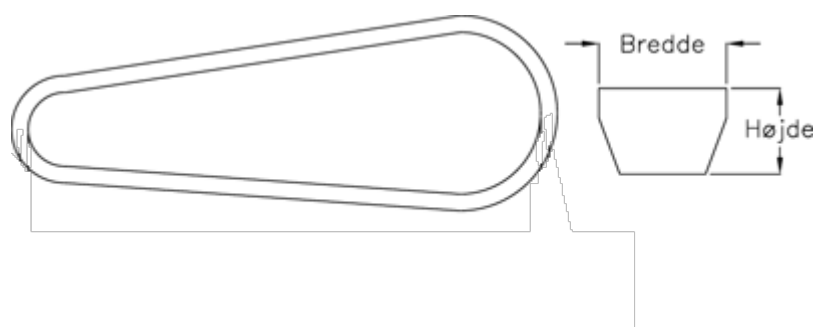

Varenummer: 601962562207
Beskrivelse: Gates kilerem SPA 2207 Ld 2207
DELTA NARROW

Mål

Bredde	= 13
Højde	= 10
Middellængde	= 2207